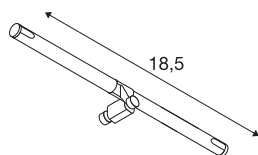

COSMIC-lamphouder voor TENSEO-laagspanningskabelsysteem

QR-C51, zwart, kantelbaar, 2 stuks

Kantelbare spot COSMIC voor het laagspanningskabelsysteem. Door de ingebouwde GX5,3-fitting is de spot voor halogeen- en led-lichtbronnen geschikt. De compatibele kabelafstand bedraagt 15,5 cm.

TECHNISCHE SPECIFICATIES

Art.nr.	139090
Fitting	GX5.3
Lichtbronnen	QR-C51
Aantal fittingen	1
Inclusief lampen	Geen
Aantal verschillende lichtopeningen	1
Kantelbereik	90 °
Draai- of kantelbaar	Draai- en zwenkbaar
IP-code	IP 20
Montage	Opbouw
Montagebeschrijving	Plafond,Rail plafond
Primaire nominale spanning	12V ~50Hz
Veiligheidsklasse	III
Wattage	35 W
Kleur	zwart
Lichtval	direct
Breedte	18.5 cm
Hoogte	3 cm
Diepte	3.1 cm
Nettogewicht	0.227 kg
Brutogewicht	0.244 kg
BIG WHITE pagina	487