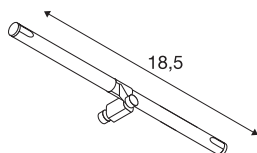

COSMIC

держатель лампы для низковольтной тросовой системы TENSEO, QR-C51, черный, с регулировкой угла наклона, 2 шт.

Регулируемый по наклону прожектор COSMIC для низковольтной тросовой системы. Благодаря установленному патрону GX5,3 прожектор подходит для галогенных и светодиодных источников света. Подходящее расстояние между тросами составляет 15,5 см.

Технические характеристики

Тов. №	139090
Патрон	GX5.3
Источник света	QR-C51
Количество патронов	1
Включая источник света	Нет
Количество различных источников света	1
Диапазон изменения угла наклона от	90 °
С регулировкой наклона и поворота	С регулировкой угла наклона и возможностью вращения
IP Code	IP 20
Сборка	Накладной
Детали сборки	Потолок, Потолочная шина
Номинальное первичное напряжение	12V ~50Hz
Класс защиты	III
Мощность	35 W
Цвет	черный
Световое отверстие	прямой
Ширина	18.5 cm
Высота	3 cm
Глубина	3.1 cm
Вес нетто	0.227 kg
вес брутто	0.244 kg