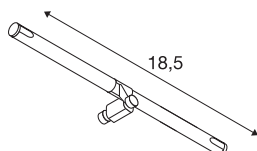

COSMIC

držák svítidla pro nízkonapěťový lankový systém TEN-SEO, QR-C51, bílý, výkyvný, 2 ks

Výkyvný reflektor COSMIC pro nízkonapěťový lanový systém. Díky vestavěné patici GX5,3 je reflektor vhodný pro halogenové i LED žárovky. Kompatibilní vzdálenost lan činí 15,5 cm.

TECHNICKÁ DATA

Č. výrobku	139091
Objímka	GX5.3
Žárovky	QR-C51
Počet objímek	1
Včetně žárovek	Nie
Počet různých výstupů světla	1
Akční okruh	90 °
Otočné nebo výkyvné	otočné a výkyvné
Kód IP	IP 20
Montáž	Nástavba
Podrobnosti montáže	Strop, Lišta, strop
Primární jmenovité napětí	12V ~50Hz
Třída ochrany	III
Příkon	35 W
Barva	bílá
Výstup světla	přímé
Šířka	18.5 cm
Výška	3 cm
Hloubka	3.1 cm
Hmotnost netto	0.229 kg
Celková hmotnost	0.249 kg
BIG WHITE strana	487