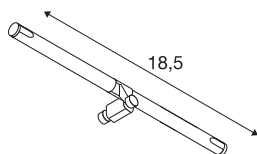

COSMIC

portalámparas para el sistema de cable de baja tensión TENSEO, QR-C51, blanco, orientable, 2 unidades

Proyector orientable COSMIC para el sistema de cable de baja tensión. Gracias al casquillo GX5,3 incorporado, el proyector apto para bombillas halógenas, así como ledes. La distancia de cable compatible es de 15,5 cm.

Datos técnicos

Art. N.º	139091
Casquillo	GX5.3
Bombilla	QR-C51
Número de casquillos	1
Bombilla(s) incluida(s)	No
Número de salidas de luz diferentes	1
Alcance de giro	90 °
Giratoria u orientable	Giratoria y orientable
Código IP	IP 20
Montaje	Superficie
Detalles de montaje	Techo, Carril techo
Voltaje nominal primario	12V ~50Hz
Clase de protección	III
Potencia	35 W
Color	blanco
Salida de la luz	Directa
Anchura	18.5 cm
Altura	3 cm
Profundidad	3.1 cm
Peso neto	0.229 kg
Peso bruto	0.249 kg
Página BIG WHITE	503