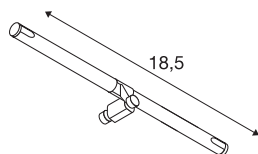

COSMIC

portalampada per tensostruttura a bassa tensione
TENSEO, QR-C51, bianco, orientabile, 2 pz.

Faretto orientabile COSMIC per la tensostruttura a bassa tensione. Con l'attacco incorporato GX5,3, il faretto è adatto a lampadine LED e a risparmio energetico. La distanza compatibile del cavo è di 15,5cm.

DATI TECNICI

Articolo	139091
Attacco	GX5.3
Lampadine	QR-C51
Numero di attacchi	1
Lampade incluse	No
Numero di diverse finestre	1
Orientabilità	90 °
Girevole od orientabile	Ruotabile e orientabile
Codice IP	IP 20
Montaggio	Superficie
Dettagli di montaggio	Soffitto, Binario a soffitto
Tensione nominale primaria	12V ~50Hz
Classe isolamento	III
Wattaggio	35 W
Colore	bianco
Emissione	diretto
Larghezza	18.5 cm
Altezza	3 cm
Profondità	3.1 cm
Peso netto	0.229 kg
Peso lordo	0.249 kg
BIG WHITE pagina	487