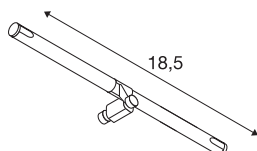

COSMIC

lyskildeholder, til TENSEO lavvolts-wiresystem,
QR-C51, hvit, vippebar, 2 stk.

COSMIC spotlight som er vippebar, til lavvolts-wiresystem. Den integrerte GX5,3-sokkelen gjør spotlygten velegnet for halogen- og LED-lyskilder. Den kompatible wire-avstanden er på 15,5 cm.

TEKNISKE DATA

Art.nr.	139091
EL nummer	3235657
Sokkel	GX5.3
Lyskilde	QR-C51
Antall lyskilder	1
Lyskilder inkludert	Nei
Antall ulike lysuttak	1
Svingområde	90 °
Drei- og svingbar	Roterbar og svingbar
IP-kode	IP 20
Montering	Utenpåliggende montering
Montering detaljer	Tak, Skinne tak
Primær merkespenning	12V ~50Hz
Kapslingsgrad	III
Systemeffekt	35 W
Farge	hvit
Lysåpning	direkte
Bredde	18.5 cm
Høyde	3 cm
Dybde	3.1 cm
Nettvekt	0.229 kg
Bruttovekt	0.249 kg

BIG WHITE side	487
----------------	-----

Tilbehør

1001574	LED-LYSKILDE PHILIPS MASTER LED Spot , MR16, 5 W, 2700 K, 36°, kan dimmes
1001575	LED-LYSKILDE PHILIPS MASTER LED MR16 5 W , 3000 K 36°