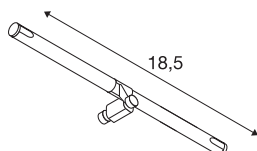

COSMIC

lamphouder voor TENSEO laagspanningskabelsysteem, QR-C51, wit, richtbaar, 2 stuks

Richtbare spot COSMIC voor het laagspanningskabelsysteem. Door de ingebouwde GX5,3-fitting is de spot voor halogeen- plus LED lichtbronnen geschikt. De compatibele kabelafstand bedraagt 15,5 cm.

TECHNISCHE GEGEVENS

Art.nr.	139091
Fitting	GX5.3
Lamp	QR-C51
Aantal fittingen	1
Inclusief lampen	Geen
Aantal verschillende lichtopeningen	1
Zwenkbereik	90 °
Draai- of zwenkbaar	Draai- en kantelbaar
IP-code	IP 20
Montage	opbouw
Montagebeschrijving	plafond,rail plafond
Primaire nominale spanning	12V ~50Hz
Beschermingsklasse	III
Wattage	35 W
Kleur	wit
Lichtuitlaat	direct
Breedte	18.5 cm
Hoogte	3 cm
Diepte	3.1 cm
Nettogewicht	0.229 kg
Brutogewicht	0.249 kg
BIG WHITE pagina	487