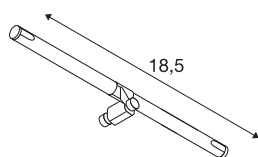

COSMIC-lamphouder voor TENSEO-laagspanningskabelsysteem

QR-C51, wit, kantelbaar, 2 stuks

Kantelbare spot COSMIC voor het laagspanningskabelsysteem. Door de ingebouwde GX5,3-fitting is de spot voor halogeen- en led-lichtbronnen geschikt. De compatibele kabelafstand bedraagt 15,5 cm.

TECHNISCHE SPECIFICATIES

Art.nr.	139091
Fitting	GX5.3
Lichtbronnen	QR-C51
Aantal fittingen	1
Inclusief lampen	Geen
Aantal verschillende lichtopeningen	1
Kantelbereik	90 °
Draai- of kantelbaar	Draai- en zwenkbaar
IP-code	IP 20
Montage	Opbouw
Montagebeschrijving	Plafond,Rail plafond
Primaire nominale spanning	12V ~50Hz
Veiligheidsklasse	III
Wattage	35 W
Kleur	wit
Lichtval	direct
Breedte	18.5 cm
Hoogte	3 cm
Diepte	3.1 cm
Nettogewicht	0.229 kg
Brutogewicht	0.249 kg
BIG WHITE pagina	487