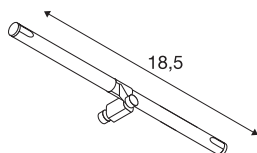

## COSMIC

держатель лампы для низковольтной тросовой системы TENSEO, QR-C51, белый, с регулировкой угла наклона, 2 шт.

Регулируемый по наклону прожектор COSMIC для низковольтной тросовой системы. Благодаря установленному патрону GX5,3 прожектор подходит для галогенных и светодиодных источников света. Подходящее расстояние между тросами составляет 15,5 см.

## Технические характеристики

Тов. №	139091
Патрон	GX5.3
Источник света	QR-C51
Количество патронов	1
Включая источник света	Нет
Количество различных источников света	1
Диапазон изменения угла наклона от	90 °
С регулировкой наклона и поворота	С регулировкой угла наклона и возможностью вращения
IP Code	IP 20
Сборка	Накладной
Детали сборки	Потолок, Потолочная шина
Номинальное первичное напряжение	12V ~50Hz
Класс защиты	III
Мощность	35 W
Цвет	белый
Световое отверстие	прямой
Ширина	18.5 cm
Высота	3 cm
Глубина	3.1 cm
Вес нетто	0.229 kg
вес брутто	0.249 kg