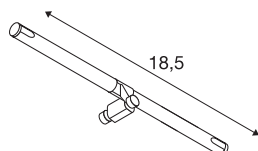

## COSMIC

držák svítidla pro nízkonapěťový lankový systém TEN-SEO, QR-C51, chrom, výkyvný, 2 ks

Výkyvný reflektor COSMIC pro nízkonapěťový lanový systém. Díky vestavěné patici GX5,3 je reflektor vhodný pro halogenové i LED žárovky. Kompatibilní vzdálenost lan činí 15,5 cm.

## TECHNICKÁ DATA

Č. výrobku	139092
Objímka	GX5.3
Žárovky	QR-C51
Počet objímek	1
Včetně žárovek	Nie
Počet různých výstupů světla	1
Akční okruh	90 °
Otočné nebo výkyvné	otočné a výkyvné
Kód IP	IP 20
Montáž	Nástavba
Podrobnosti montáže	Strop, Lišta, strop
Primární jmenovité napětí	12V ~50Hz
Třída ochrany	III
Příkon	35 W
Barva	chrom
Výstup světla	přímé
Šířka	18.5 cm
Výška	3 cm
Hloubka	3.1 cm
Hmotnost netto	0.232 kg
Celková hmotnost	0.251 kg
BIG WHITE strana	487