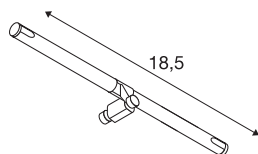

COSMIC

portalámparas para el sistema de cable de baja tensión TENSEO, QR-C51, cromo, orientable, 2 unidades

Proyector orientable COSMIC para el sistema de cable de baja tensión. Gracias al casquillo GX5,3 incorporado, el proyector apto para bombillas halógenas, así como ledes. La distancia de cable compatible es de 15,5 cm.

Datos técnicos

Art. N.º	139092
Casquillo	GX5.3
Bombilla	QR-C51
Número de casquillos	1
Bombilla(s) incluida(s)	No
Número de salidas de luz diferentes	1
Alcance de giro	90 °
Giratoria u orientable	Giratoria y orientable
Código IP	IP 20
Montaje	Superficie
Detalles de montaje	Techo, Carril techo
Voltaje nominal primario	12V ~50Hz
Clase de protección	III
Potencia	35 W
Color	cromo
Salida de la luz	Directa
Anchura	18.5 cm
Altura	3 cm
Profundidad	3.1 cm
Peso neto	0.232 kg
Peso bruto	0.251 kg
Página BIG WHITE	503