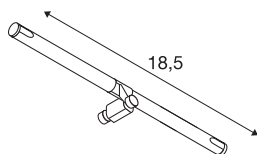

COSMIC

portalampada per tensostruttura a bassa tensione
TENSEO, QR-C51, cromo, orientabile, 2 pz.

Faretto orientabile COSMIC per la tensostruttura a bassa tensione. Con l'attacco incorporato GX5,3, il faretto è adatto a lampadine LED e a risparmio energetico. La distanza compatibile del cavo è di 15,5cm.

DATI TECNICI

Articolo	139092
Attacco	GX5.3
Lampadine	QR-C51
Numero di attacchi	1
Lampade incluse	No
Numero di diverse finestre	1
Orientabilità	90 °
Girevole od orientabile	Ruotabile e orientabile
Codice IP	IP 20
Montaggio	Superficie
Dettagli di montaggio	Soffitto, Binario a soffitto
Tensione nominale primaria	12V ~50Hz
Classe isolamento	III
Wattaggio	35 W
Colore	cromo
Emissione	diretto
Larghezza	18.5 cm
Altezza	3 cm
Profondità	3.1 cm
Peso netto	0.232 kg
Peso lordo	0.251 kg
BIG WHITE pagina	487