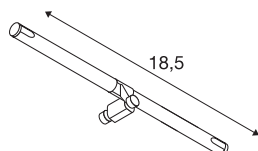

COSMIC

lamphouder voor TENSEO laagspanningskabelsysteem, QR-C51, chroom, richtbaar, 2 stuks

Richtbare spot COSMIC voor het laagspanningskabelsysteem. Door de ingebouwde GX5,3-fitting is de spot voor halogeen- plus LED lichtbronnen geschikt. De compatibele kabelafstand bedraagt 15,5 cm.

TECHNISCHE GEGEVENS

Art.nr.	139092
Fitting	GX5.3
Lamp	QR-C51
Aantal fittingen	1
Inclusief lampen	Geen
Aantal verschillende lichtopeningen	1
Zwenkbereik	90 °
Draai- of zwenkbaar	Draai- en kantelbaar
IP-code	IP 20
Montage	opbouw
Montagebeschrijving	plafond,rail plafond
Primaire nominale spanning	12V ~50Hz
Beschermingsklasse	III
Wattage	35 W
Kleur	chroom
Lichtuitlaat	direct
Breedte	18.5 cm
Hoogte	3 cm
Diepte	3.1 cm
Nettogewicht	0.232 kg
Brutogewicht	0.251 kg
BIG WHITE pagina	487