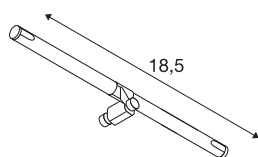

COSMIC-lamphouder voor TENSEO-laagspanningskabelsysteem

QR-C51, chroom, kantelbaar, 2 stuks

Kantelbare spot COSMIC voor het laagspanningskabelsysteem. Door de ingebouwde GX5,3-fitting is de spot voor halogeen- en led-lichtbronnen geschikt. De compatibele kabelafstand bedraagt 15,5 cm.

TECHNISCHE SPECIFICATIES

Art.nr.	139092
Fitting	GX5.3
Lichtbronnen	QR-C51
Aantal fittingen	1
Inclusief lampen	Geen
Aantal verschillende lichtopeningen	1
Kantelbereik	90 °
Draai- of kantelbaar	Draai- en zwenkbaar
IP-code	IP 20
Montage	Opbouw
Montagebeschrijving	Plafond,Rail plafond
Primaire nominale spanning	12V ~50Hz
Veiligheidsklasse	III
Wattage	35 W
Kleur	chroom
Lichtval	direct
Breedte	18.5 cm
Hoogte	3 cm
Diepte	3.1 cm
Nettogewicht	0.232 kg
Brutogewicht	0.251 kg
BIG WHITE pagina	487