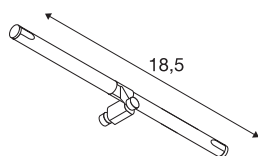

COSMIC

suporte de lâmpada para sistema de cabos de baixa voltagem TENSEO, QR-C51, cromado, oscilável, 2 peças

Projektor articulado COSMIC para o sistema de cabos de baixa voltagem. Através do casquilho GX5,3 integrado, o projetor adequa-se a lâmpadas de halógeno, bem como lâmpadas LED. A distância de cabo compatível é de 15,5 cm.

DADOS TÉCNICOS

Ref. n.º	139092
Casquilho	GX5.3
Lâmpada	QR-C51
Número de tomadas	1
Lâmpadas incluídas	Não
Número de diferentes saídas de luz	1
Zona de abertura	90 °
Giratório ou Articulável	Rotativo e giratório
IP Code	IP 20
Montagem	Montagem à superfície
Pormenores da montagem	Teto, Calha de teto
Tensão nominal primária	12V ~50Hz
Classe de proteção	III
Potência	35 W
Cor	cromado
Saída de luz	direto
Largura	18.5 cm
Altura	3 cm
Profundidade	3.1 cm
Peso líquido	0.232 kg
Peso bruto	0.251 kg
Página BIG WHITE	503