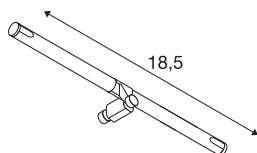

## COSMIC

держатель лампы для низковольтной тросовой системы TENSEO, QR-C51, хромированный, с регулировкой угла наклона, 2 шт.

Регулируемый по наклону прожектор COSMIC для низковольтной тросовой системы. Благодаря установленному патрону GX5,3 прожектор подходит для галогенных и светодиодных источников света. Подходящее расстояние между тросами составляет 15,5 см.

### Технические характеристики

Тов. №	139092
Патрон	GX5.3
Источник света	QR-C51
Количество патронов	1
Включая источник света	Нет
Количество различных источников света	1
Диапазон изменения угла наклона от	90 °
С регулировкой наклона и поворота	С регулировкой угла наклона и возможностью вращения
IP Code	IP 20
Сборка	Накладной
Детали сборки	Потолок, Потолочная шина
Номинальное первичное напряжение	12V ~50Hz
Класс защиты	III
Мощность	35 W
Цвет	Хром
Световое отверстие	прямой
Ширина	18.5 cm
Высота	3 cm
Глубина	3.1 cm
Вес нетто	0.232 kg
вес брутто	0.251 kg