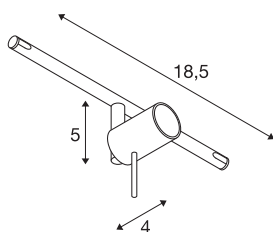

SYROS

svítidlo s lanem pro nízkonapěťový lankový systém TENSEO, QR-C51, černé

Otočný a výkyvný reflektor SYROS z oceli pro nízkonapěťový lanový systém. Díky integrované patici G5,3 je reflektor vhodný pro halogenová a také LED svítidla. Maximální kompatibilní vzdálenost lana je 15,5cm.

TECHNICKÁ DATA

Č. výrobku	139100
Objímka	GX5.3
Žárovky	QR-C51
Počet objímek	1
Včetně žárovek	Nie
Počet různých výstupů světla	1
Akční okruh	90 °
Horizontální akční okruh	350 °
Otočné nebo výkyvné	otočné a výkyvné
Kód IP	IP 20
Montáž	Nástavba
Podrobnosti montáže	Strop, Lišta, strop
Primární jmenovité napětí	12V ~50Hz
Třída ochrany	III
Příkon	50 W
Barva	černá
Výstup světla	přímé
Šířka	18.5 cm
Výška	10 cm
Průměr	2.6 cm
Hmotnost netto	0.173 kg
Celková hmotnost	0.224 kg