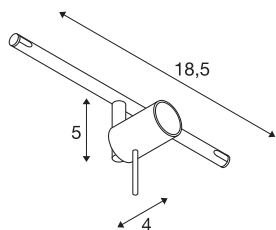

SYROS

kabellamp voor TENSEO laagspanningskabelsysteem, QR-C51, zwart

Draai- en richtbare spot SYROS van staal voor het laagspanningskabelsysteem. Door de geïnstalleerde G5,3 fitting is de spot zowel geschikt voor halogeen- als voor LED-lampen. De maximaal compatibele kabelafstand is 15,5 cm.

TECHNISCHE GEGEVENS

Art.nr.	139100
Fitting	GX5.3
Lamp	QR-C51
Aantal fittingen	1
Inclusief lampen	Geen
Aantal verschillende lichtopeningen	1
Zwenkbereik	90 °
Horizontaal draaibereik	350 °
Draai- of zwenkbaar	Draai- en kantelbaar
IP-code	IP 20
Montage	opbouw
Montagebeschrijving	plafond,rail plafond
Primaire nominale spanning	12V ~50Hz
Beschermingsklasse	III
Wattage	50 W
Kleur	zwart
Lichtuitlaat	direct
Breedte	18.5 cm
Hoogte	10 cm
Diameter	2.6 cm
Nettogewicht	0.173 kg
Brutogewicht	0.224 kg