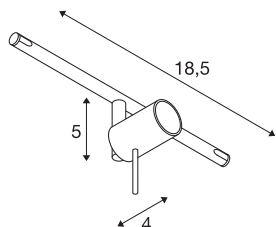

## SYROS-kabelarmatuur voor TENSEO-laagspanningskabelsysteem

QR-C51, zwart

Draai- en kantelbare spot SYROS van staal voor het laagspanningskabelsysteem. Door de ingebouwde G5,3-fitting is de spot voor halogeen- en led-lichtbronnen geschikt. De maximaal compatibele kabelafstand bedraagt 15,5cm.

## TECHNISCHE SPECIFICATIES

Art.nr.	139100
Fitting	GX5.3
Lichtbronnen	QR-C51
Aantal fittingen	1
Inclusief lampen	Geen
Aantal verschillende lichtopeningen	1
Kantelbereik	90 °
Horizontaal draaibereik	350 °
Draai- of kantelbaar	Draai- en zwenkbaar
IP-code	IP 20
Montage	Opbouw
Montagebeschrijving	Plafond,Rail plafond
Primaire nominale spanning	12V ~50Hz
Veiligheidsklasse	III
Wattage	50 W
Kleur	zwart
Lichtval	direct
Breedte	18.5 cm
Hoogte	10 cm
Diameter	2.6 cm
Nettogewicht	0.173 kg
Brutogewicht	0.224 kg