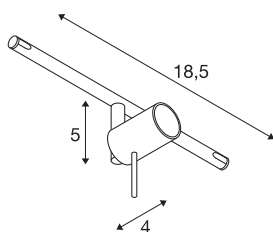

SYROS

svítidlo s lanem pro nízkonapěťový lankový systém
TENSEO, QR-C51, bílé

Otočný a výkyvný reflektor SYROS z oceli pro nízkonapěťový lanový systém. Díky integrované patici G5,3 je reflektor vhodný pro halogenová a také LED svítidla. Maximální kompatibilní vzdálenost lana je 15,5cm.

TECHNICKÁ DATA

Č. výrobku	139101
Objímka	GX5.3
Žárovky	QR-C51
Počet objímek	1
Včetně žárovek	Nie
Počet různých výstupů světla	1
Akční okruh	90 °
Horizontální akční okruh	350 °
Otočné nebo výkyvné	otočné a výkyvné
Kód IP	IP 20
Montáž	Nástavba
Podrobnosti montáže	Strop, Lišta, strop
Primární jmenovité napětí	12V ~50Hz
Třída ochrany	III
Příkon	50 W
Barva	bílá
Výstup světla	přímé
Šířka	18.5 cm
Výška	10 cm
Průměr	2.6 cm
Hmotnost netto	0.174 kg
Celková hmotnost	0.223 kg