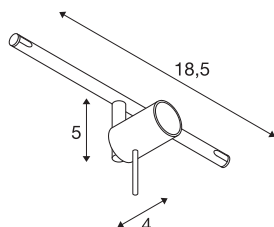

## SYROS

Seilleuchte für TENSEO Niedervolt-Seilsystem,  
QR-C51, weiß

Aus Stahl bestehender, dreh- und schwenkbarer Strahler SYROS für das Niedervolt Seil-System. Durch den verbauten G5,3 Sockel ist der Strahler für Halogen- sowie LED-Leuchtmittel geeignet. Der maximal kompatible Seilabstand beträgt 15,5cm.

## TECHNISCHE DATEN

Art. Nr.	139101
Fassung	GX5.3
Leuchtmittel	QR-C51
Anzahl Fassungen	1
Leuchtmittel inklusive	Nein
Anzahl unterschiedliche Lichtauslässe	1
Schwenkbereich	90 °
Horizontaler Drehbereich	350 °
Dreh- oder Schwenkbar	rotary bar and tiltable
IP Code	IP 20
Montage	Aufbau
Montagedetails	Decke, Schiene Decke
Primäre Nennspannung	12V ~50Hz
Schutzklasse	III
Wattage	50 W
Farbe	weiß
Lichtaustritt	direkt
Breite	18.5 cm
Höhe	10 cm
Durchmesser	2.6 cm
Nettogewicht	0.174 kg
Bruttogewicht	0.223 kg

## Leuchtmittlempfehlung

1001574	Philips Master LED Spot , MR16, 5W, 2700K, 36°, dimmbar
1001575	Philips Master LED MR16 5W , 3000K 36°