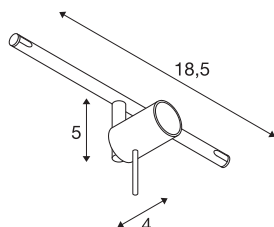

SYROS

lampada per tensostruttura a bassa tensione TENSEO, QR-C51, bianco

Faretto in acciaio ruotabile e orientabile SYROS per la tensostruttura a bassa tensione. Grazie all'attacco G5,3 integrato, il faretto è adatto all'uso di lampadine alogene e LED. La distanza massima compatibile del cavo è di 15,5cm.

DATI TECNICI

Articolo	139101
Attacco	GX5.3
Lampadine	QR-C51
Numero di attacchi	1
Lampade incluse	No
Numero di diverse finestre	1
Orientabilità	90 °
Raggio di rotazione orizzontale	350 °
Girevole od orientabile	Ruotabile e orientabile
Codice IP	IP 20
Montaggio	Superficie
Dettagli di montaggio	Soffitto, Binario a parete
Tensione nominale primaria	12V ~50Hz
Classe isolamento	III
Wattaggio	50 W
Colore	bianco
Emissione	diretto
Larghezza	18.5 cm
Altezza	10 cm
Diametro	2.6 cm
Peso netto	0.174 kg
Peso lordo	0.223 kg