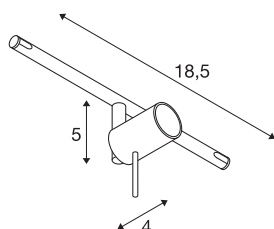

SYROS

kabellamp voor TENSEO laagspanningskabelsysteem, QR-C51, wit

Draai- en richtbare spot SYROS van staal voor het laagspanningskabelsysteem. Door de geïnstalleerde G5,3 fitting is de spot zowel geschikt voor halogeen- als voor LED-lampen. De maximaal compatibele kabelafstand is 15,5 cm.

TECHNISCHE GEGEVENS

Art.nr.	139101
Fitting	GX5.3
Lamp	QR-C51
Aantal fittingen	1
Inclusief lampen	Geen
Aantal verschillende lichtopeningen	1
Zwenkbereik	90 °
Horizontaal draaibereik	350 °
Draai- of zwenkbaar	Draai- en kantelbaar
IP-code	IP 20
Montage	opbouw
Montagebeschrijving	plafond,rail plafond
Primaire nominale spanning	12V ~50Hz
Beschermingsklasse	III
Wattage	50 W
Kleur	wit
Lichtuitlaat	direct
Breedte	18.5 cm
Hoogte	10 cm
Diameter	2.6 cm
Nettogewicht	0.174 kg
Brutogewicht	0.223 kg