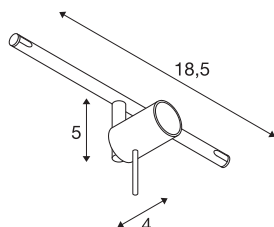

## SYROS

**luminária de cabos para sistema de cabos de baixa voltagem TENSEO, QR-C51, branco**

Projeto SYROS rotativo e articulável, constituído por aço para o sistema de cabos de baixa voltagem. Através do casquilho G5,3 integrado, o projetor adequa-se a lâmpadas de halógeno, bem como lâmpadas LED. A distância máxima de cabo compatível é de 15,5 cm.

## DADOS TÉCNICOS

Ref. n.º	139101
Casquilho	GX5.3
Lâmpada	QR-C51
Número de tomadas	1
Lâmpadas incluídas	Não
Número de diferentes saídas de luz	1
Zona de abertura	90 °
Faixa de rotação horizontal	350 °
Giratório ou Articulável	Rotativo e giratório
IP Code	IP 20
Montagem	Montagem à superfície
Pormenores da montagem	Teto, Calha de teto
Tensão nominal primária	12V ~50Hz
Classe de proteção	III
Potência	50 W
Cor	branco
Saída de luz	direto
Largura	18.5 cm
Altura	10 cm
Diâmetro	2.6 cm
Peso líquido	0.174 kg
Peso bruto	0.223 kg

## Recomendações

1001574	Philips Master LED Spot , MR16, 5W, 24°, 2700K, 36°, luz regulável
1001575	Philips Master LED MR16 5W , 3000K, 36°