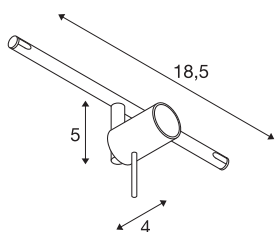

## SYROS

svítidlo s lanem pro nízkonapěťový lankový systém TENSEO, QR-C51, chrom

Otočný a výkyvný reflektor SYROS z oceli pro nízkonapěťový lanový systém. Díky integrované patici G5,3 je reflektor vhodný pro halogenová a také LED svítidla. Maximální kompatibilní vzdálenost lana je 15,5cm.

## TECHNICKÁ DATA

Č. výrobku	139102
Objímka	GX5.3
Žárovky	QR-C51
Počet objímek	1
Včetně žárovek	Nie
Počet různých výstupů světla	1
Akční okruh	90 °
Horizontální akční okruh	350 °
Otočné nebo výkyvné	otočné a výkyvné
Kód IP	IP 20
Montáž	Nástavba
Podrobnosti montáže	Strop, Lišta, strop
Primární jmenovité napětí	12V ~50Hz
Třída ochrany	III
Příkon	50 W
Barva	chrom
Výstup světla	přímé
Šířka	18.5 cm
Výška	10 cm
Průměr	2.6 cm
Hmotnost netto	0.173 kg
Celková hmotnost	0.222 kg