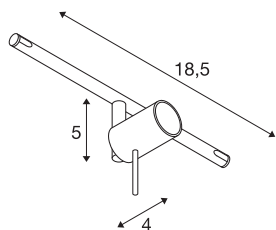

SYROS

kabellamp voor TENSEO laagspanningskabelsysteem, QR-C51, chroom

Draai- en richtbare spot SYROS van staal voor het laagspanningskabelsysteem. Door de geïnstalleerde G5,3 fitting is de spot zowel geschikt voor halogeen- als voor LED-lampen. De maximaal compatibele kabelafstand is 15,5 cm.

TECHNISCHE GEGEVENS

Art.nr.	139102
Fitting	GX5.3
Lamp	QR-C51
Aantal fittingen	1
Inclusief lampen	Geen
Aantal verschillende lichtopeningen	1
Zwenkbereik	90 °
Horizontaal draaibereik	350 °
Draai- of zwenkbaar	Draai- en kantelbaar
IP-code	IP 20
Montage	opbouw
Montagebeschrijving	plafond,rail plafond
Primaire nominale spanning	12V ~50Hz
Beschermingsklasse	III
Wattage	50 W
Kleur	chroom
Lichtuitlaat	direct
Breedte	18.5 cm
Hoogte	10 cm
Diameter	2.6 cm
Nettogewicht	0.173 kg
Brutogewicht	0.222 kg