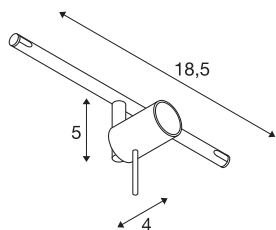

SYROS

luminária de cabos para sistema de cabos de baixa voltagem TENSEO, QR-C51, cromado

Projektor SYROS rotativo e articulável, constituído por aço para o sistema de cabos de baixa voltagem. Através do casquilho G5,3 integrado, o projetor adequa-se a lâmpadas de halogéneo, bem como lâmpadas LED. A distância máxima de cabo compatível é de 15,5 cm.

DADOS TÉCNICOS

Ref. n.º	139102
Casquilho	GX5.3
Lâmpada	QR-C51
Número de tomadas	1
Lâmpadas incluídas	Não
Número de diferentes saídas de luz	1
Zona de abertura	90 °
Faixa de rotação horizontal	350 °
Giratório ou Articulável	Rotativo e giratório
IP Code	IP 20
Montagem	Montagem à superfície
Pormenores da montagem	Teto, Calha de teto
Tensão nominal primária	12V ~50Hz
Classe de proteção	III
Potência	50 W
Cor	cromado
Saída de luz	direto
Largura	18.5 cm
Altura	10 cm
Diâmetro	2.6 cm
Peso líquido	0.173 kg
Peso bruto	0.222 kg

Recomendações

1001574	Philips Master LED Spot , MR16, 5W, 24°, 2700K, 36°, luz regulável
1001575	Philips Master LED MR16 5W , 3000K, 36°