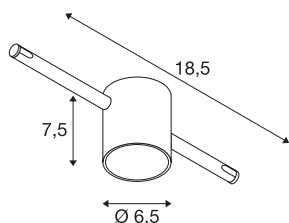

## COMET

svítidlo s lanem pro nízkonapěťový lankový systém TENSEO, QR-C51, černé, částečně satinované sklo

Reflektor COMET z oceli a částečně satinovaného skla COMET pro nízkonapěťový lanový systém. Díky vestavěné patici GU5,3 je reflektor vhodný jak pro halogenové žárovky, tak i pro žárovky LED. Maximální kompatibilní vzdálenost mezi lanky je 15,5cm.

## TECHNICKÁ DATA

Č. výrobku	139120
Objímka	GU5.3
Žárovky	QR-C51
Počet objímek	1
Včetně žárovek	Nie
Počet různých výstupů světla	1
Kód IP	IP 20
Montáž	Nástavba
Podrobnosti montáže	Strop, Lišta, strop
Primární jmenovité napětí	12V ~50Hz
Třída ochrany	III
Příkon	50 W
Barva	černá
Výstup světla	přímé
Šířka	18.5 cm
Výška	7.5 cm
Hloubka	6.5 cm
Hmotnost netto	0.222 kg
Celková hmotnost	0.324 kg
BIG WHITE strana	491

## Doporučená žárovka

1001574	Philips Master LED Spot , MR16, 5W, 2700K, 36°, stmívatelné
1001575	Philips Master LED MR16 5W , 3000K 36°