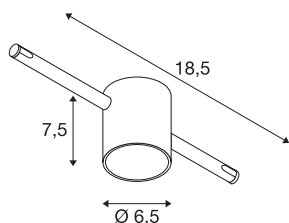

COMET

Seilleuchte für TENSEO Niedervolt-Seilsystem,
QR-C51, schwarz, teilsatiniertes Glas

Aus Stahl und teilsatiniertem Glas bestehende Strahler COMET für das Niedervolt Seil-System. Durch den verbauten GU5,3 Sockel ist der Strahler für Halogen- sowie LED-Leuchtmittel geeignet. Der maximal kompatible Seilabstand beträgt 15,5cm.

TECHNISCHE DATEN

Art. Nr.	139120
Fassung	GU5.3
Leuchtmittel	QR-C51
Anzahl Fassungen	1
Leuchtmittel inklusive	Nein
Anzahl unterschiedliche Lichtauslässe	1
IP Code	IP 20
Montage	Aufbau
Montagedetails	Decke, Schiene Decke
Primäre Nennspannung	12V ~50Hz
Schutzklasse	III
Wattage	50 W
Farbe	schwarz
Lichtaustritt	direkt
Breite	18.5 cm
Höhe	7.5 cm
Tiefe	6.5 cm
Nettogewicht	0.222 kg
Bruttogewicht	0.324 kg
BIG WHITE Seite	491

Leuchtmittlempfehlung

1001574	Philips Master LED Spot , MR16, 5W, 2700K, 36°, dimmbar
1001575	Philips Master LED MR16 5W , 3000K 36°