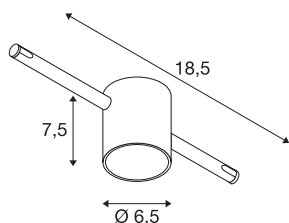

COMET

kabellamp voor TENSEO laagspanningskabelsysteem, QR-C51, zwart, glas deels gesatineerd

Spot COMET van staal met gedeeltelijk gesatineerd glas voor het laagspanningskabelsysteem. Door de ingebouwde GU5,3 fitting is de spot zowel voor halogeen- als voor LED-lampen geschikt. De maximaal compatibele kabelafstand is 15,5 cm.

TECHNISCHE GEGEVENS

Art.nr.	139120
Fitting	GU5.3
Lamp	QR-C51
Aantal fittingen	1
Inclusief lampen	Geen
Aantal verschillende lichtopeningen	1
IP-code	IP 20
Montage	opbouw
Montagebeschrijving	plafond,rail plafond
Primaire nominale spanning	12V ~50Hz
Beschermingsklasse	III
Wattage	50 W
Kleur	zwart
Lichtuitlaat	direct
Breedte	18.5 cm
Hoogte	7.5 cm
Diepte	6.5 cm
Nettogewicht	0.222 kg
Brutogewicht	0.324 kg
BIG WHITE pagina	491