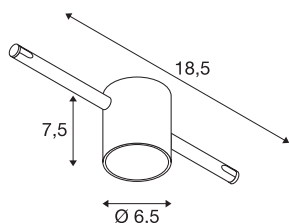

COMET

kabelarmatuur voor TENSEO laagspanningskabelsysteem, QR-C51, zwart, gedeeltelijk gesatineerd glas

Spot COMET van staal met gedeeltelijk gesatineerd glas voor het laagspanningskabelsysteem. Door de ingebouwde GU5,3-fitting is de spot voor halogeen- plus led-lichtbronnen geschikt. De maximaal compatibele kabelafstand bedraagt 15,5cm.

TECHNISCHE SPECIFICATIES

Art.nr.	139120
Fitting	GU5.3
Lichtbronnen	QR-C51
Aantal fittingen	1
Inclusief lampen	Geen
Aantal verschillende lichtopeningen	1
IP-code	IP 20
Montage	Opbouw
Montagebeschrijving	Plafond,Rail plafond
Primaire nominale spanning	12V ~50Hz
Veiligheidsklasse	III
Wattage	50 W
Kleur	zwart
Lichtval	direct
Breedte	18.5 cm
Hoogte	7.5 cm
Diepte	6.5 cm
Nettogewicht	0.222 kg
Brutogewicht	0.324 kg
BIG WHITE pagina	491