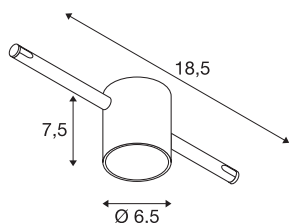

## COMET

svítidlo s lanem pro nízkonapěťový lankový systém  
TENSEO, QR-C51, bílé, částečně satinované sklo

Reflektor COMET z oceli a částečně satinovaného skla COMET pro nízkonapěťový lanový systém. Díky vestavěné patici GU5,3 je reflektor vhodný jak pro halogenové žárovky, tak i pro žárovky LED. Maximální kompatibilní vzdálenost mezi lanky je 15,5cm.

## TECHNICKÁ DATA

Č. výrobku	139121
Objímka	GU5.3
Žárovky	QR-C51
Počet objímek	1
Včetně žárovek	Nie
Počet různých výstupů světla	1
Kód IP	IP 20
Montáž	Nástavba
Podrobnosti montáže	Strop, Lišta, strop
Primární jmenovité napětí	12V ~50Hz
Třída ochrany	III
Příkon	50 W
Barva	bílá
Výstup světla	přímé
Šířka	18.5 cm
Výška	7.5 cm
Hloubka	6.5 cm
Hmotnost netto	0.22 kg
Celková hmotnost	0.321 kg
BIG WHITE strana	491

## Doporučená žárovka

1001574	Philips Master LED Spot , MR16, 5W, 2700K, 36°, stmívatelné
1001575	Philips Master LED MR16 5W , 3000K 36°