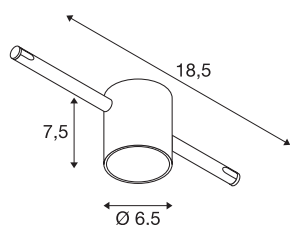

COMET

Seilleuchte für TENSEO Niedervolt-Seilsystem,
QR-C51, weiß, teilsatiniertes Glas

Aus Stahl und teilsatiniertem Glas bestehende Strahler COMET für das Niedervolt Seil-System. Durch den verbauten GU5,3 Sockel ist der Strahler für Halogen- sowie LED-Leuchtmittel geeignet. Der maximal kompatible Seilabstand beträgt 15,5cm.

TECHNISCHE DATEN

Art. Nr.	139121
Fassung	GU5.3
Leuchtmittel	QR-C51
Anzahl Fassungen	1
Leuchtmittel inklusive	Nein
Anzahl unterschiedliche Lichtauslässe	1
IP Code	IP 20
Montage	Aufbau
Montagedetails	Decke, Schiene Decke
Primäre Nennspannung	12V ~50Hz
Schutzklasse	III
Wattage	50 W
Farbe	weiß
Lichtaustritt	direkt
Breite	18.5 cm
Höhe	7.5 cm
Tiefe	6.5 cm
Nettogewicht	0.22 kg
Bruttogewicht	0.321 kg
BIG WHITE Seite	491

Leuchtmittlempfehlung

1001574	Philips Master LED Spot , MR16, 5W, 2700K, 36°, dimmbar
1001575	Philips Master LED MR16 5W , 3000K 36°