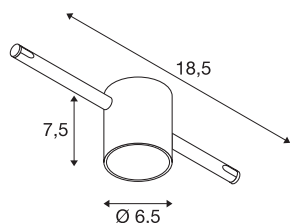

## COMET

kabellamp voor TENSEO laagspanningskabelsysteem, QR-C51, wit, glas deels gesatineerd

Spot COMET van staal met gedeeltelijk gesatineerd glas voor het laagspanningskabelsysteem. Door de ingebouwde GU5,3 fitting is de spot zowel voor halogeen- als voor LED-lampen geschikt. De maximaal compatibele kabelafstand is 15,5 cm.

## TECHNISCHE GEGEVENS

Art.nr.	139121
Fitting	GU5.3
Lamp	QR-C51
Aantal fittingen	1
Inclusief lampen	Geen
Aantal verschillende lichtopeningen	1
IP-code	IP 20
Montage	opbouw
Montagebeschrijving	plafond,rail plafond
Primaire nominale spanning	12V ~50Hz
Beschermingsklasse	III
Wattage	50 W
Kleur	wit
Lichtuitlaat	direct
Breedte	18.5 cm
Hoogte	7.5 cm
Diepte	6.5 cm
Nettogewicht	0.22 kg
Brutogewicht	0.321 kg
BIG WHITE pagina	491