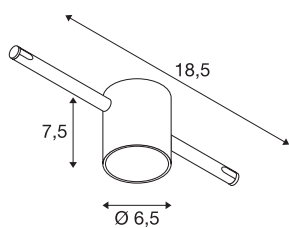

COMET

тросовый светильник, для низковольтной тросовой системы TENSEO, QR-C51, белый, частично сатинированное стекло

Прожектор COMET, изготовленный из стали и оснащенный частично сатинированным стеклом, предназначен для низковольтной тросовой системы. Благодаря встроенному патрону GU5,3 прожектор подходит для использования с галогеновыми и светодиодными источниками света. Максимальное расстояние между тросами составляет 15,5 см.

Технические характеристики

Тов. №	139121
Патрон	GU5.3
Источник света	QR-C51
Количество патронов	1
Включая источник света	Нет
Количество различных источников света	1
IP Code	IP 20
Сборка	Накладной
Детали сборки	Потолок, Потолочная шина
Номинальное первичное напряжение	12V ~50Hz
Класс защиты	III
Мощность	50 W
Цвет	белый
Световое отверстие	прямой
Ширина	18.5 cm
Высота	7.5 cm
Глубина	6.5 cm
Вес нетто	0.22 kg
вес брутто	0.321 kg
BIG WHITE Seite	491