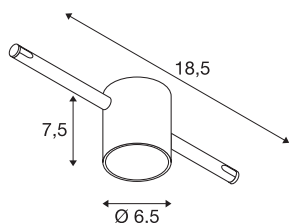

## COMET

svítidlo s lanem pro nízkonapěťový lankový systém  
TENSEO, QR-C51, chrom, částečně satinované sklo

Reflektor COMET z oceli a částečně satinovaného skla COMET pro nízkonapěťový lanový systém. Díky vestavěné patici GU5,3 je reflektor vhodný jak pro halogenové žárovky, tak i pro žárovky LED. Maximální kompatibilní vzdálenost mezi lanky je 15,5cm.

## TECHNICKÁ DATA

Č. výrobku	139122
Objímka	GU5.3
Žárovky	QR-C51
Počet objímek	1
Včetně žárovek	Nie
Počet různých výstupů světla	1
Kód IP	IP 20
Montáž	Nástavba
Podrobnosti montáže	Strop, Lišta, strop
Primární jmenovité napětí	12V ~50Hz
Třída ochrany	III
Příkon	50 W
Barva	chrom
Výstup světla	přímé
Šířka	18.5 cm
Výška	7.5 cm
Hloubka	6.5 cm
Hmotnost netto	0.214 kg
Celková hmotnost	0.317 kg
BIG WHITE strana	491

## Doporučená žárovka

1001574	Philips Master LED Spot , MR16, 5W, 2700K, 36°, stmívatelné
1001575	Philips Master LED MR16 5W , 3000K 36°