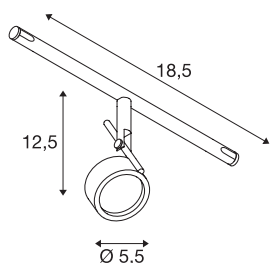

SALUNA

svítidlo s lanem pro nízkonapěťový lankový systém TENSEO, QR-C51, černé

Otočný a výkyvný reflektor SALUNA z oceli pro nízkonapěťový lanový systém. Díky integrované patici G5,3 je reflektor vhodný pro halogenová a také LED svítidla. Maximální kompatibilní vzdálenost lana je 15,5 cm.

TECHNICKÁ DATA

Č. výrobku	139130
Objímka	GX5.3
Žárovky	QR-C51
Počet objímek	1
Včetně žárovek	Nie
Počet různých výstupů světla	1
Akční okruh	90 °
Horizontální akční okruh	350 °
Otočné nebo výkyvné	otočné a výkyvné
Kód IP	IP 20
Montáž	Nástavba
Podrobnosti montáže	Strop, Lišta, strop
Primární jmenovité napětí	12V ~50Hz
Třída ochrany	III
Příkon	35 W
Barva	černá
Výstup světla	přímé
Šířka	18.5 cm
Výška	12.5 cm
Průměr	5.5 cm
Hmotnost netto	0.219 kg
Celková hmotnost	0.313 kg