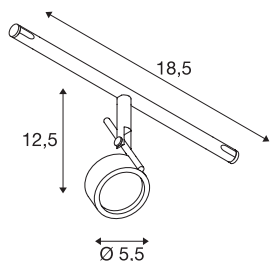

## SALUNA

Seilleuchte für TENSEO Niedervolt-Seilsystem,  
QR-C51, schwarz

Aus Stahl bestehender, dreh- und schwenkbarer Strahler SALUNA für das Niedervolt Seilsystem. Durch den verbauten G5,3 Sockel ist der Strahler für Halogen- sowie LED-Leuchtmittel geeignet. Der maximal kompatible Seilabstand beträgt 15,5 cm.

## TECHNISCHE DATEN

Art. Nr.	139130
Fassung	GX5.3
Leuchtmittel	QR-C51
Anzahl Fassungen	1
Leuchtmittel inklusive	Nein
Anzahl unterschiedliche Lichtauslässe	1
Schwenkbereich	90 °
Horizontaler Drehbereich	350 °
Dreh- oder Schwenkbar	rotary bar and tiltable
IP Code	IP 20
Montage	Aufbau
Montagedetails	Decke, Schiene Decke
Primäre Nennspannung	12V ~50Hz
Schutzklasse	III
Wattage	35 W
Farbe	schwarz
Lichtaustritt	direkt
Breite	18.5 cm
Höhe	12.5 cm
Durchmesser	5.5 cm
Nettogewicht	0.219 kg
Bruttogewicht	0.313 kg

## Leuchtmittlempfehlung

1001574	Philips Master LED Spot , MR16, 5W, 2700K, 36°, dimmbar
1001575	Philips Master LED MR16 5W , 3000K 36°