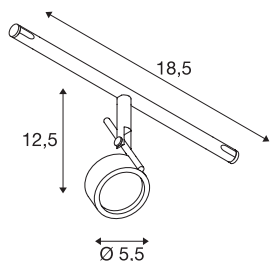

SALUNA

luminaria de cable para el sistema de cable de baja tensión TENSEO, QR-C51, negro

Proyector giratorio y orientable de acero SALUNA para el sistema de cable de baja tensión. Gracias al casquillo G5,3 incorporado, el proyector apto para bombillas halógenas, así como ledes. La distancia de cable máxima compatible es de 15,5 cm.

Datos técnicos

Art. N.º	139130
Casquillo	GX5.3
Bombilla	QR-C51
Número de casquillos	1
Bombilla(s) incluida(s)	No
Número de salidas de luz diferentes	1
Alcance de giro	90 °
Alcance de giro vertical	350 °
Giratoria u orientable	Giratoria y orientable
Código IP	IP 20
Montaje	Superficie
Detalles de montaje	Techo, Carril techo
Voltaje nominal primario	12V ~50Hz
Clase de protección	III
Potencia	35 W
Color	negro
Salida de la luz	Directa
Anchura	18.5 cm
Altura	12.5 cm
Diámetro	5.5 cm
Peso neto	0.219 kg
Peso bruto	0.313 kg