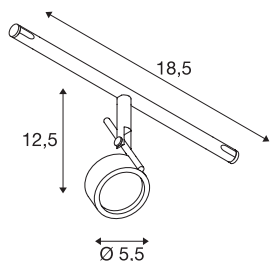

SALUNA

lampada per tensostruttura a bassa tensione TENSEO, QR-C51, nero

Faretto in acciaio ruotabile e orientabile SALUNA per la tensostruttura a bassa tensione. Grazie all'attacco G5,3 integrato, il faretto è adatto all'uso di lampadine alogene e LED. La distanza massima compatibile del cavo è di 15,5 cm.

DATI TECNICI

Articolo	139130
Attacco	GX5.3
Lampadine	QR-C51
Numero di attacchi	1
Lampade incluse	No
Numero di diverse finestre	1
Orientabilità	90 °
Raggio di rotazione orizzontale	350 °
Girevole od orientabile	Ruotabile e orientabile
Codice IP	IP 20
Montaggio	Superficie
Dettagli di montaggio	Soffitto, Binario a parete
Tensione nominale primaria	12V ~50Hz
Classe isolamento	III
Wattaggio	35 W
Colore	nero
Emissione	diretto
Larghezza	18.5 cm
Altezza	12.5 cm
Diametro	5.5 cm
Peso netto	0.219 kg
Peso lordo	0.313 kg

Lampadina consigliata

1001574	Philips Master LED Spot , MR16, 5W, 2700K, 36°, dimmerabile
1001575	Philips Master LED MR16 5W , 3000K 36°