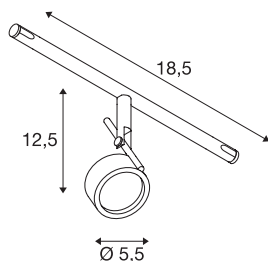

SALUNA

lampada per tensostruttura a bassa tensione TENSEO, QR-C51, nero

Faretto in acciaio ruotabile e orientabile SALUNA per la tensostruttura a bassa tensione. Grazie all'attacco G5,3 integrato, il faretto è adatto all'uso di lampadine alogene e LED. La distanza massima compatibile del cavo è di 15,5 cm.

DATI TECNICI

Articolo	139130
Attacco	GX5.3
Lampadine	QR-C51
Numero di attacchi	1
Lampade incluse	No
Numero di diverse finestre	1
Orientabilità	90 °
Raggio di rotazione orizzontale	350 °
Girevole od orientabile	Ruotabile e orientabile
Codice IP	IP 20
Montaggio	Superficie
Dettagli di montaggio	Soffitto, Binario a soffitto
Tensione nominale primaria	12V ~50Hz
Classe isolamento	III
Wattaggio	35 W
Colore	nero
Emissione	diretto
Larghezza	18.5 cm
Altezza	12.5 cm
Diametro	5.5 cm
Peso netto	0.219 kg
Peso lordo	0.313 kg

Lampadina consigliata

1001574	Philips Master LED Spot , MR16, 5W, 2700K, 36°, dimmerabile
1001575	Philips Master LED MR16 5W , 3000K 36°