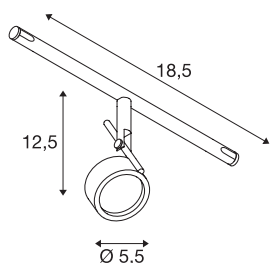

SALUNA

wirearmatur, til TENSEO lavvolts-wiresystem, QR-C51, sort

SALUNA spotlight til Lavvolt-wiresystem består av stål og kan dreiebar og svinges. Den integrerte GU5,3-sokkelen gjør spotlighten velegnet for halogen- og LED-lyskilder. Maks. kompatibel wire-avstand er 15,5 cm.

TEKNISKE DATA

Art.nr.	139130
EL nummer	3235662
Sokkel	GX5.3
Lyskilde	QR-C51
Antall lyskilder	1
Lyskilder inkludert	Nei
Antall ulike lysuttak	1
Svingområde	90 °
Horisontalt dreieområde	350 °
Drei- og svingbar	Roterbar og svingbar
IP-kode	IP 20
Montering	Utenpåliggende montering
Montering detaljer	Tak, Skinne tak
Primær merkespenning	12V ~50Hz
Kapslingsgrad	III
Systemeffekt	35 W
Farge	svart
Lysåpning	direkte
Bredde	18.5 cm
Høyde	12.5 cm
Diameter	5.5 cm
Nettvekt	0.219 kg

Bruttovekt	0.313 kg
BIG WHITE side	489

Tilbehør

1001574	LED-LYSKILDE PHILIPS MASTER LED Spot , MR16, 5 W, 2700 K, 36°, kan dimmes
1001575	LED-LYSKILDE PHILIPS MASTER LED MR16 5 W , 3000 K 36°