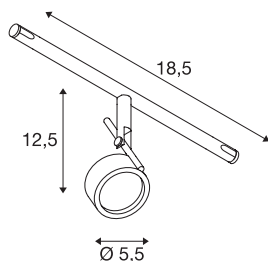

## SALUNA

kabellamp voor TENSEO laagspanningskabelsysteem, QR-C51, zwart

Draai- en richtbare spot SALUNA van staal voor het laagspanningskabelsysteem. Door de geïnstalleerde GX5,3 fitting is de spot zowel geschikt voor halogeen- als voor LED-lampen. De maximaal compatibele kabelafstand is 15,5 cm.

## TECHNISCHE GEGEVENS

Art.nr.	139130
Fitting	GX5.3
Lamp	QR-C51
Aantal fittingen	1
Inclusief lampen	Geen
Aantal verschillende lichtopeningen	1
Zwenkbereik	90 °
Horizontaal draaibereik	350 °
Draai- of zwenkbaar	Draai- en kantelbaar
IP-code	IP 20
Montage	opbouw
Montagebeschrijving	plafond,rail plafond
Primaire nominale spanning	12V ~50Hz
Beschermingsklasse	III
Wattage	35 W
Kleur	zwart
Lichtuitlaat	direct
Breedte	18.5 cm
Hoogte	12.5 cm
Diameter	5.5 cm
Nettogewicht	0.219 kg
Brutogewicht	0.313 kg