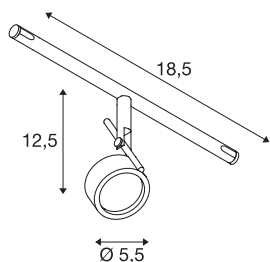

SALUNA-kabelarmatuur voor TENSEO-laagspanningskabelsysteem

QR-C51, zwart

Draai- en kantelbare spot SALUNA van staal voor het laagspanningskabelsysteem. Door de ingebouwde G5,3-fitting is de spot voor halogeen- en led-lichtbronnen geschikt. De maximaal compatibele kabelafstand bedraagt 15,5 cm.

TECHNISCHE SPECIFICATIES

Art.nr.	139130
Fitting	GX5.3
Lichtbronnen	QR-C51
Aantal fittingen	1
Inclusief lampen	Geen
Aantal verschillende lichtopeningen	1
Kantelbereik	90 °
Horizontaal draaibereik	350 °
Draai- of kantelbaar	Draai- en zwenkbaar
IP-code	IP 20
Montage	Opbouw
Montagebeschrijving	Plafond,Rail plafond
Primaire nominale spanning	12V ~50Hz
Veiligheidsklasse	III
Wattage	35 W
Kleur	zwart
Lichtval	direct
Breedte	18.5 cm
Hoogte	12.5 cm
Diameter	5.5 cm
Nettogewicht	0.219 kg
Brutogewicht	0.313 kg