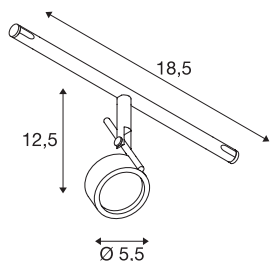

SALUNA

luminária de cabos para sistema de cabos de baixa voltagem TENSEO, QR-C51, preto

Projektor SALUNA rotativo e articulável, constituído por aço para o sistema de cabos de baixa voltagem. Através do casquilho G5,3 integrado, o projetor adequa-se a lâmpadas de halogéneo, bem como lâmpadas LED. A distância máxima de cabo compatível é de 15,5 cm.

DADOS TÉCNICOS

Ref. n.º	139130
Casquilho	GX5.3
Lâmpada	QR-C51
Número de tomadas	1
Lâmpadas incluídas	Não
Número de diferentes saídas de luz	1
Zona de abertura	90 °
Faixa de rotação horizontal	350 °
Giratório ou Articulável	Rotativo e giratório
IP Code	IP 20
Montagem	Montagem à superfície
Pormenores da montagem	Teto, Calha de teto
Tensão nominal primária	12V ~50Hz
Classe de proteção	III
Potência	35 W
Cor	preto
Saída de luz	direto
Largura	18.5 cm
Altura	12.5 cm
Diâmetro	5.5 cm
Peso líquido	0.219 kg
Peso bruto	0.313 kg

Recomendações

1001574	Philips Master LED Spot , MR16, 5W, 24°, 2700K, 36°, luz regulável
1001575	Philips Master LED MR16 5W , 3000K, 36°