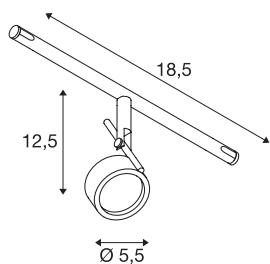

SYROS

тросовый светильник для низковольтной тросовой системы TENSEO, QR-C51, черный

Вращающийся прожектор SALUNA с регулировкой угла наклона изготовлен из стали и предназначен для низковольтной тросовой системы. Благодаря встроенному патрону G5,3 прожектор подходит для использования с галогеновыми и светодиодными источниками света. Максимальное расстояние между тросами составляет 15,5 см.

Технические характеристики

Тов. №	139130
Патрон	GX5.3
Источник света	QR-C51
Количество патронов	1
Включая источник света	Нет
Количество различных источников света	1
Диапазон изменения угла наклона от	90 °
Вертикальный диапазон изменения угла наклона от	350 °
С регулировкой наклона и поворота	С регулировкой угла наклона и возможностью вращения
IP Code	IP 20
Сборка	Накладной
Детали сборки	Потолок, Потолочная шина
Номинальное первичное напряжение	12V ~50Hz
Класс защиты	III
Мощность	35 W
Цвет	черный
Световое отверстие	прямой
Ширина	18.5 cm
Высота	12.5 cm
Диаметр	5.5 cm

Вес нетто	0.219 kg
вес брутто	0.313 kg
BIG WHITE Seite	489

Рекомендуемые осветители

1001574	Philips , главный светодиодный точечный светильник, MR16, 5 Вт, 2700 K, 36°, с регулировкой яркости
1001575	Основной светодиод Philips MR16 5Вт , 3000K 36°