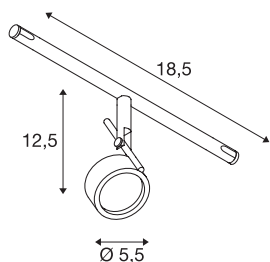

SALUNA-kabelarmatuur voor TENSEO-laagspanningskabelsysteem

QR-C51, wit

Draai- en kantelbare spot SALUNA van staal voor het laagspanningskabelsysteem. Door de ingebouwde G5,3-fitting is de spot voor halogeen- en led-lichtbronnen geschikt. De maximaal compatibele kabelafstand bedraagt 15,5 cm.

TECHNISCHE SPECIFICATIES

Art.nr.:	139131
Fitting	GX5,3
Lichtbronnen	QR-C51
Aantal fittingen	1
Inclusief lampen	Geen
Aantal verschillende lichtopeningen	1
Primaire nominale spanning	12V ~50Hz mA/V
Kantelbereik	90 °
Horizontaal draaibereik	350 °
Breedte	18.5 cm
Hoogte	12.5 cm
Diameter	5.5 cm
Nettogewicht	0.215 kg
Brutogewicht	0.312 kg
IP-code	IP 20
Veiligheidsklasse	III
Montage	Opbouw
Montagebeschrijving	Plafond,Rail plafond
Wattage	35 W
Kleur	wit
BIG WHITE pagina	503