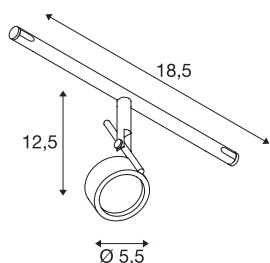

SALUNA

svítidlo s lanem pro nízkonapěťový lankový systém
TENSEO, QR-C51, chrom

Otočný a výkyvný reflektor SALUNA z oceli pro nízkonapěťový lanový systém. Díky integrované patici G5,3 je reflektor vhodný pro halogenová a také LED svítidla. Maximální kompatibilní vzdálenost lana je 15,5 cm.

TECHNICKÁ DATA

Č. výrobku	139132
Objímka	GX5.3
Žárovky	QR-C51
Počet objímek	1
Včetně žárovek	Nie
Počet různých výstupů světla	1
Akční okruh	90 °
Horizontální akční okruh	350 °
Otočné nebo výkyvné	otočné a výkyvné
Kód IP	IP 20
Montáž	Nástavba
Podrobnosti montáže	Strop, Lišta, strop
Primární jmenovité napětí	12V ~50Hz
Třída ochrany	III
Příkon	35 W
Barva	chrom
Výstup světla	přímé
Šířka	18.5 cm
Výška	12.5 cm
Průměr	5.5 cm
Hmotnost netto	0.217 kg
Celková hmotnost	0.316 kg