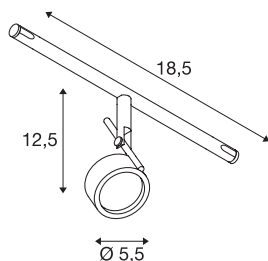

## SALUNA

luminaria de cable para el sistema de cable de baja tensión TENSEO, QR-C51, cromo

Proyector giratorio y orientable de acero SALUNA para el sistema de cable de baja tensión. Gracias al casquillo G5,3 incorporado, el proyector apto para bombillas halógenas, así como ledes. La distancia de cable máxima compatible es de 15,5 cm.

### Datos técnicos

Art. N.º	139132
Casquillo	GX5.3
Bombilla	QR-C51
Número de casquillos	1
Bombilla(s) incluida(s)	No
Número de salidas de luz diferentes	1
Alcance de giro	90 °
Alcance de giro vertical	350 °
Giratoria u orientable	Giratoria y orientable
Código IP	IP 20
Montaje	Superficie
Detalles de montaje	Techo, Carril techo
Voltaje nominal primario	12V ~50Hz
Clase de protección	III
Potencia	35 W
Color	cromo
Salida de la luz	Directa
Anchura	18.5 cm
Altura	12.5 cm
Diámetro	5.5 cm
Peso neto	0.217 kg
Peso bruto	0.316 kg