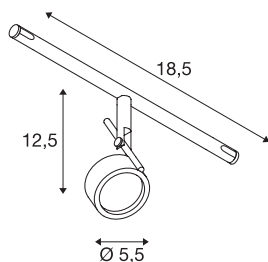

Suspension à câble SALUNA

pour système de câble de suspension TENSEO 12 V,
QR-C51, chrome

Spot SALUNA pivotant et inclinable en acier pour le système de câble de suspension 12 V. Grâce à la douille G5,3 incorporée, le spot convient pour les ampoules halogènes et LED. La distance maximale compatible entre les câbles est de 15,5 cm.

INFORMATIONS TECHNIQUES

N° art.	139132
Douille	GX5.3
Ampoule	QR-C51
Nombre de douilles	1
Lampes incluses	Non
Nombre de sorties lumineuses différentes	1
Plage d'inclinaison	90 °
Plage de pivotement horizontal	350 °
Pivotant ou inclinable	Rotatif et pivotant
Code IP	IP 20
Montage	Apparent
Infos de montage	Plafond, Rail pour plafond
Tension nominale primaire	12V ~50Hz
Indice de protection	III
Wattage	35 W
Coloris	chrome
Faisceau lumineux	direct
Largeur	18.5 cm
Hauteur	12.5 cm
Diamètre	5.5 cm
Poids net	0.217 kg
Poids brut	0.316 kg